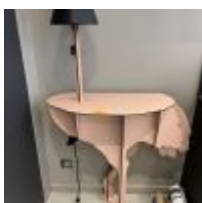

CUISINES D'EXPOSITION HAUT DE GAMME SIEMATIC – MOBILIER COMTEMPORAIN – DECORATION

7 RUE DE BRETRAND

À RENNES (35000)

Le Mardi 28 Avril 2026

A 09H30

Lot n° 1

Cuisine d'exposition SIEMATIC modèle CLASSIC comprenant : - Ilot central (280x134 cm) avec plan de travail en Dekton façon marbre ouvrant par 15 tiroirs et 1 vantail avec retour formant table plateaux bois reposant sur un piétement en verre (100x140 cm) Colonne vitrée (Hauteur 231 cm) et buffet mural vitré ouvrant par 4 vantaux (Hauteur 90 cm) Prix d'achat TTC 7200€ - Plaque de cuisson induction avec aspiration intégrée combinée plancha BORA modèle classic Prix d'achat TTC 4600€ - Evier BRADANO Prix d'achat TTC 430 € - Mitigeur et distributeur de savon GESSI Prix d'achat TTC 430€

Lot n° 2

Cuisine d'exposition SIEMATIC 16485€ comprenant: - 6 colonnes (230x60x50 cm), Meuble bas avec évier intégré ouvrant par 6 tiroirs (251X62cm), Buffet mural ouvrant par 5 vantaux (243x38.5 cm) Prix d'achat TTC 19780€ - Evier BRADANO avec mitigeur Prix d'achat TTC 560€ - Plaque de cuisson induction avec aspiration intégrée bora modèle Puru Prix d'achat TTC 1880€ - Réfrigérateur encastré GAGGENEAU - Machine à café encastrée GAGGENEAU - Four encastré GAGGENEAU - Tiroir chauffant GAGGENEAU - Lave-vaisselle GAGGENEAU Prix d'achat TTC total de l'électroménager 6000€ Mise à prix :

Lot n° 3

IBRIDE console modèle Diva Lucia Prix de vente magasin 1099€ Mise à prix :

Lot n° 4

DEKNUDT MIRRORS miroir 165x59 cm Prix de vente magasin 1020€ Mise à prix :

Lot n° 5

MOBLIBERICA 2 chaises de bar garniture tissus beige (2 modèles) Prix de vente magasin 344€ pièce Mise à prix :

Lot n° 6

VINCENT SCHEPPARD Chisqè modèle TEO Prix de vente magasin 295€ Mise à prix :

Lot n° 7

MOBILIBERICA 2 Fauteuils modèle EP2471 Prix de vente magasin 604€ pièce Mise à prix :

Lot n° 8

LAGO canapé modèle air soft comprenant une meridienne un bout de canapé et un pouf
Prix de vente magasin pouf 1698 TTC Mise à prix :